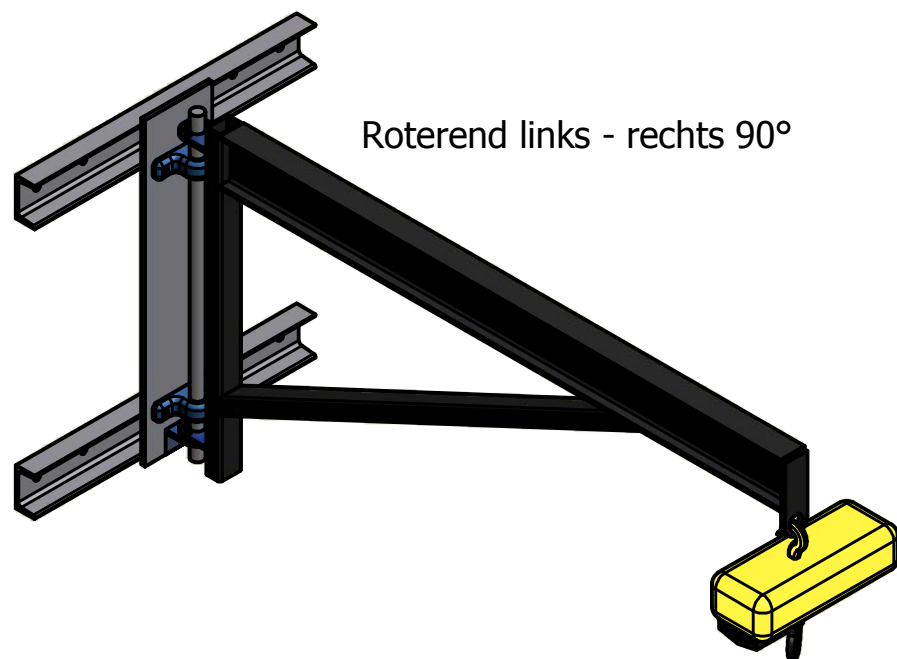

Takel CPS 1-4  
230 V  
Ketting 15 m  
Bedieningspeer met kabel 2 m

E									Naam	Datum	
D									Getek.	PS	3/11/2014
C									Gekon.	-	
B									Europese Projectie		
A									<b>TEKENBUREAU CO-PS BVBA</b> 		
Ind.		Wijziging		Datum		Naam			Pannestraat 12 9870 Zulte (Mach)		
Materiaal:		Gewicht:		N/A				Tel: 09/328 45 18			
Klant: De Singel		Ralkleur:						Fax: 09/328 73 74			
Benaming:		Opbouw voorstel						Email: info@co-ps.be			
Onderwerp:		Draaiarm met hijstakel 125 kg		A3		12.....		Opbouw		-	
								Blad 1 van 1			