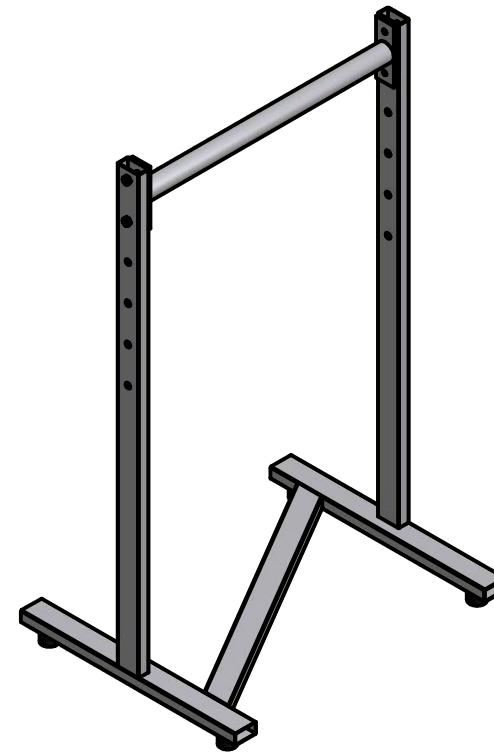

Samenstelling ( 1/15 )

3D ( 1/15 )

E									Naam	Datum	
D									Getek.	PS	5/12/2010
C									Gekon.	-	
B									Europese Projectie		
A									<b>TEKENBUREAU</b> <b>CO-PS BVBA</b> 		
Ind.		Wijziging		Datum		Naam			Pannestraat 12 9870 Zulte (Mach)		
Materiaal:		Gewicht:		N/A				Tel: 09/328 45 18			
Klant: De Singel		Ralkleur:						Fax: 09/328 73 74			
Benaming:		Spot statief						Email: info@co-ps.be			
Onderwerp:		Spot statief						A3			
								10006.15			
								Spot statief		-	
								Blad 1 van 1			