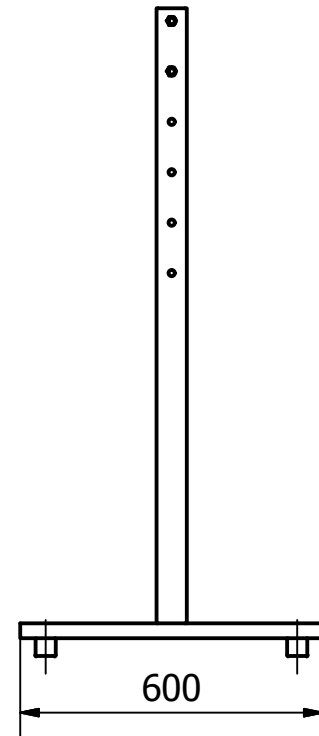

Samenstelling ( 1/15 )

3D ( 1/15 )

E									Naam	Datum	
D									Getek.	PS	5/12/2010
C									Gekon.	-	
B									Europese Projectie		
A									<b>TEKENBUREAU</b> <b>CO-PS BVBA</b> 		
Ind.		Wijziging		Datum		Naam			Pannestraat 12 9870 Zulte (Mach)		
Materiaal:		Gewicht:		N/A				Tel: 09/328 45 18			
Klant: De Singel		Ralkleur:						Fax: 09/328 73 74			
Benaming:		Spot statief						Email: info@co-ps.be			
Onderwerp:		Spot statief						A3			
								10006.15			
								Spot statief		-	
								Blad 1 van 1			