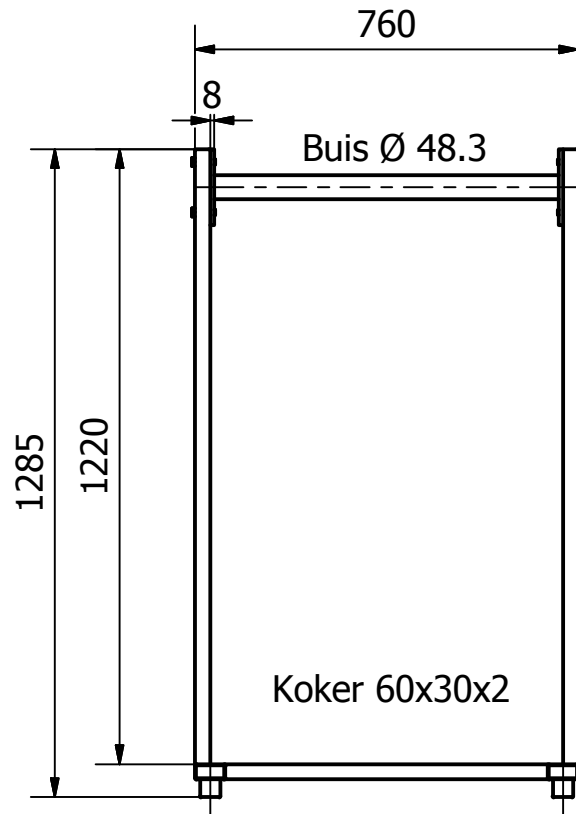

Samenstelling ( 1/15 )

3D ( 1/15 )

E									Naam	Datum	
D									Getek.	PS	5/12/2010
C									Gekon.	-	
B									Europese Projectie		
A									<b>TEKENBUREAU</b> <b>CO-PS BVBA</b> 		
Ind.		Wijziging		Datum		Naam			Pannestraat 12 9870 Zulte (Mach)		
Materiaal:		Gewicht:		N/A				Tel: 09/328 45 18			
Klant: De Singel		Ralkleur:						Fax: 09/328 73 74			
Benaming:		Spot statief						Email: info@co-ps.be			
Onderwerp:		Spot statief						A3			
								10006.15			
								Spot statief		-	
								Blad 1 van 1			